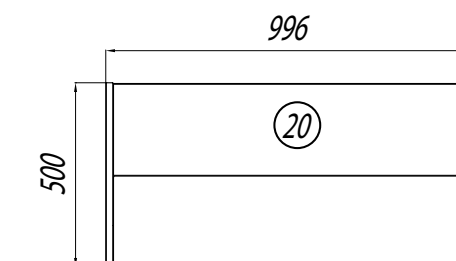

Модуль под раковину или столешницу
БРУК 100 два ящика
1A202101BCD*0