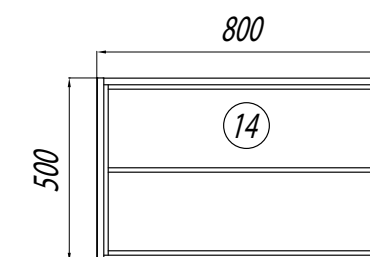

Модуль подвесной открытый
под столешницу БРУК 80
1A201501BCD*0