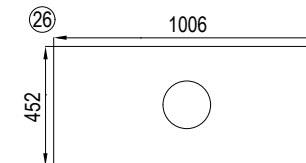

Столешница 100 центр (20+60+20)
1A204805BC010