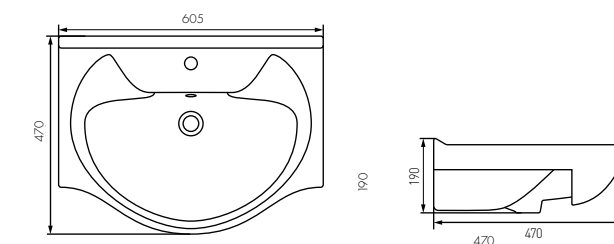

Комплектация

1. Хромированное кольцо

Белый/1WH109652