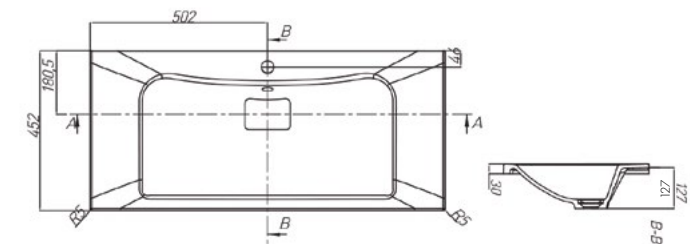

Белый/1A71333RDC010

Комплектация

1. Перелив
2. Выпуск
3. Герметик
4. Крышка слива