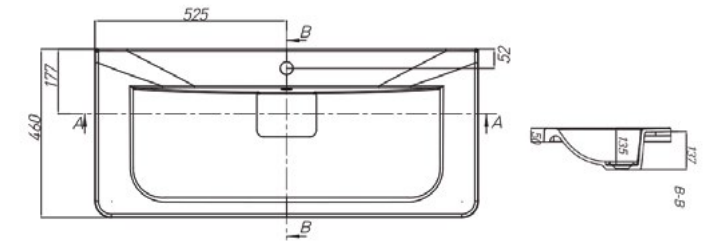

ШЕРИЛЛ 800

Белый/1A71443KSH010

Комплектация

1. Перелив
2. Выпуск
3. Герметик
4. Крышка слива

- глубина 135 мм
- крышка слива в цвет раковины