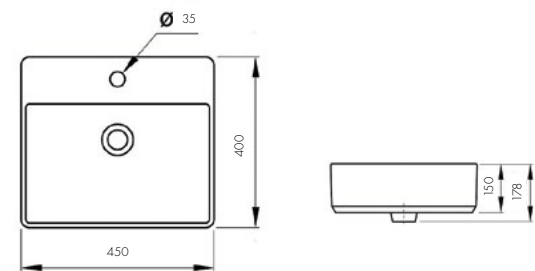

AQUATON ДЖОЙ 3

Белый/1AX174WBXX000

FAYANS GEOMETRY

Белый/WQ8A37000000004

Комплектация

- 1. Хромированное кольцо

AQUATON

Естественно