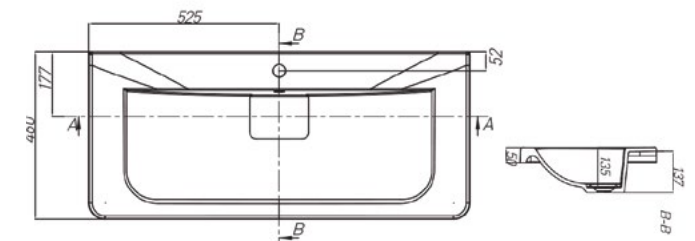

ШЕРИЛЛ 1000

Белый/1A71323KSH010

Комплектация

1. Перелив
2. Выпуск
3. Герметик
4. Крышка слива

- глубина 135 мм
- крышка слива в цвет раковины