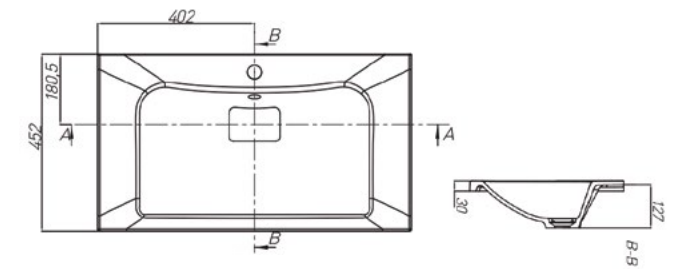

Белый/1A71453KBC010

Комплектация

1. Перелив
2. Выпуск
3. Герметик
4. Крышка слива