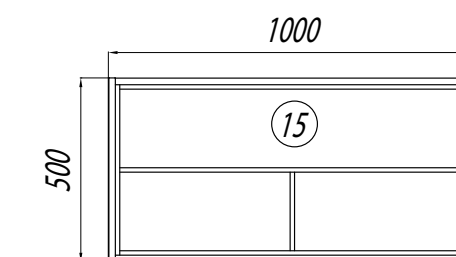

Модуль подвесной открытый под столешницу
БРУК 100
1A201601BCD*0