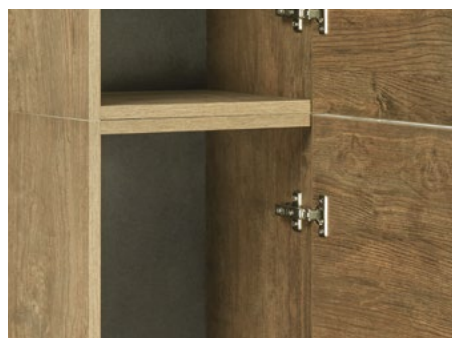

### РАКОВИНЫ

Наименование	Габариты, ш*в*г (мм)	Цвет, артикул	Вес нетто (кг)	Комплектация
Раковина Рейн 60 бел.	60x500x150	белый / 1A72103KRW010	18,1	выпуск, герметик, 2 кронштейна, крышка слива
Раковина Рейн 80 бел.	80x500x150	белый / 1A72113KRW010	23,2	выпуск, герметик, 2 кронштейна, крышка слива
Раковина Лондри 105 правая	1050x500x150	белый / 1A72223KLN010	19,1	выпуск, герметик, 1 кронштейн, крышка слива
Раковина Лондри 120 правая	1200x500x150	белый / 1A72243KLN010	25,5	выпуск, герметик, 1 кронштейн, крышка слива
Раковина Лондри 105 левая	1050x500x150	белый / 1A72833KLN01L	19,1	выпуск, герметик, 1 кронштейн, крышка слива
Раковина Лондри 120 левая	1200x500x150	белый / 1A72843KLN01L	25,5	выпуск, герметик, 1 кронштейн, крышка слива