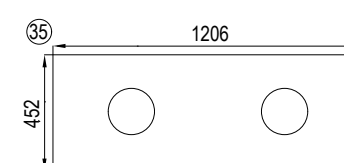

Столешница 120 (60+60)
1A204605BC010