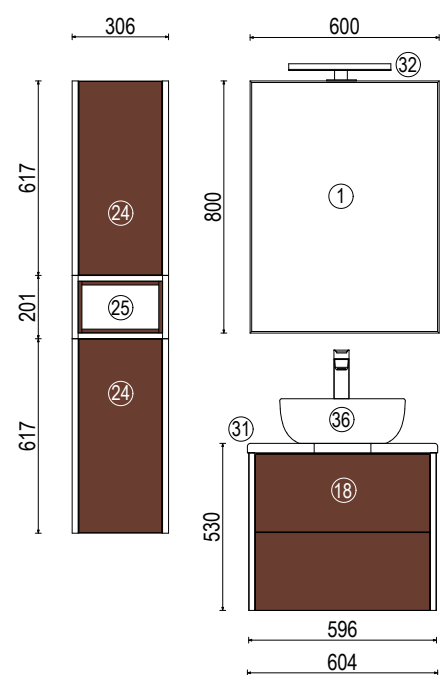

РЕШЕНИЯ ДЛЯ ВАННЫХ КОМНАТ

1. КОМПОЗИЦИЯ 60 CM