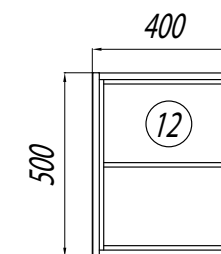

Модуль открытый БРУК 40
1A201201BCD*0

Комбинируя базовые и функциональные модули можно добиться максимально эффективного использования пространства ванной комнаты и подобрать тот функционал, который подходит именно Вам! Детали внешней части обработаны под углом 45 градусов и покрыты высококачественным глянцем. Окраска по многоступенчатой технологии предотвращает воздействие влаги. Отделка деталей производится на закрытой линии УФ-отверждения. Эта технология осуществляется без участия человека — роботизированная система идеально распределяет краску по поверхности.

С другой стороны лакокрасочные материалы УФ-отверждения обладают повышенной плотностью и стойкостью по сравнению с обычными полиуретановыми красками, которыми пользуются большинство производителей. Детали, окрашенные УФ-краской, менее подвержены истиранию и сколам.

* Для получения полного артикула изделия поставьте вместо * соответствующий код цвета