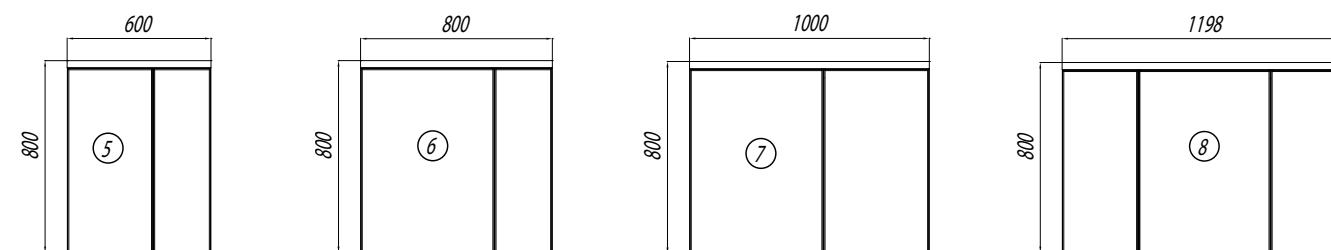

ЗЕРКАЛЬНЫЕ ШКАФЫ

Дополнительно предлагается широкая линейка зеркальных шкафов. Они снабжены выключателем и розеткой; светильник (такой же как в зеркале) включен в комплектацию. Створки установлены на петли со встроенными доводчиками, которые закрываются бесшумно.

Зеркальный шкаф
БРУК 60
1A200502BC010

Зеркальный шкаф
БРУК 80
1A200602BC010

Зеркальный шкаф БРУК 100
1A200702BC010

Зеркальный шкаф БРУК 120
1A200802BC010