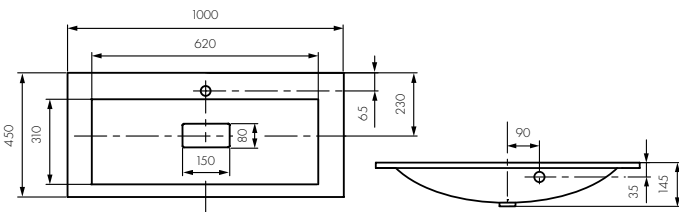

Белый/1A70473KPR010