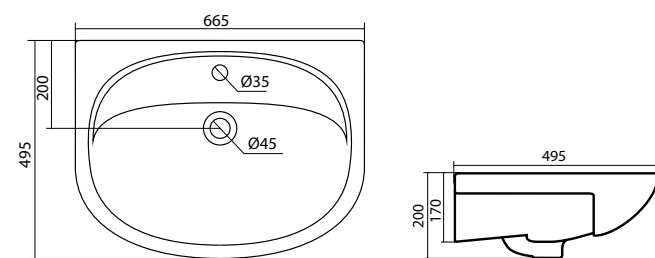

Комплектация

1. Хромированное кольцо

Белый/1WH110174