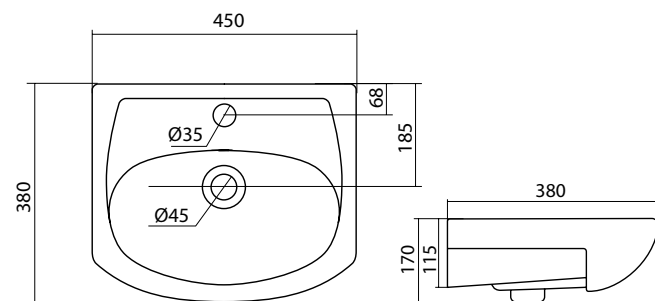

Комплектация

1. Хромированное кольцо

Белый/1WH112449