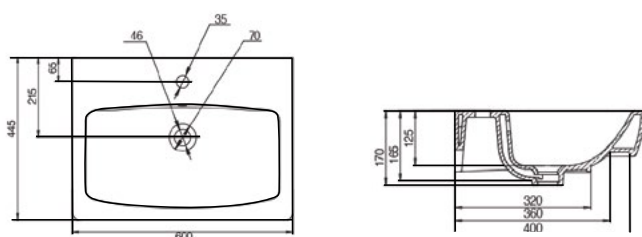

Комплектация

1. Хромированное кольцо
2. Комплект крепления