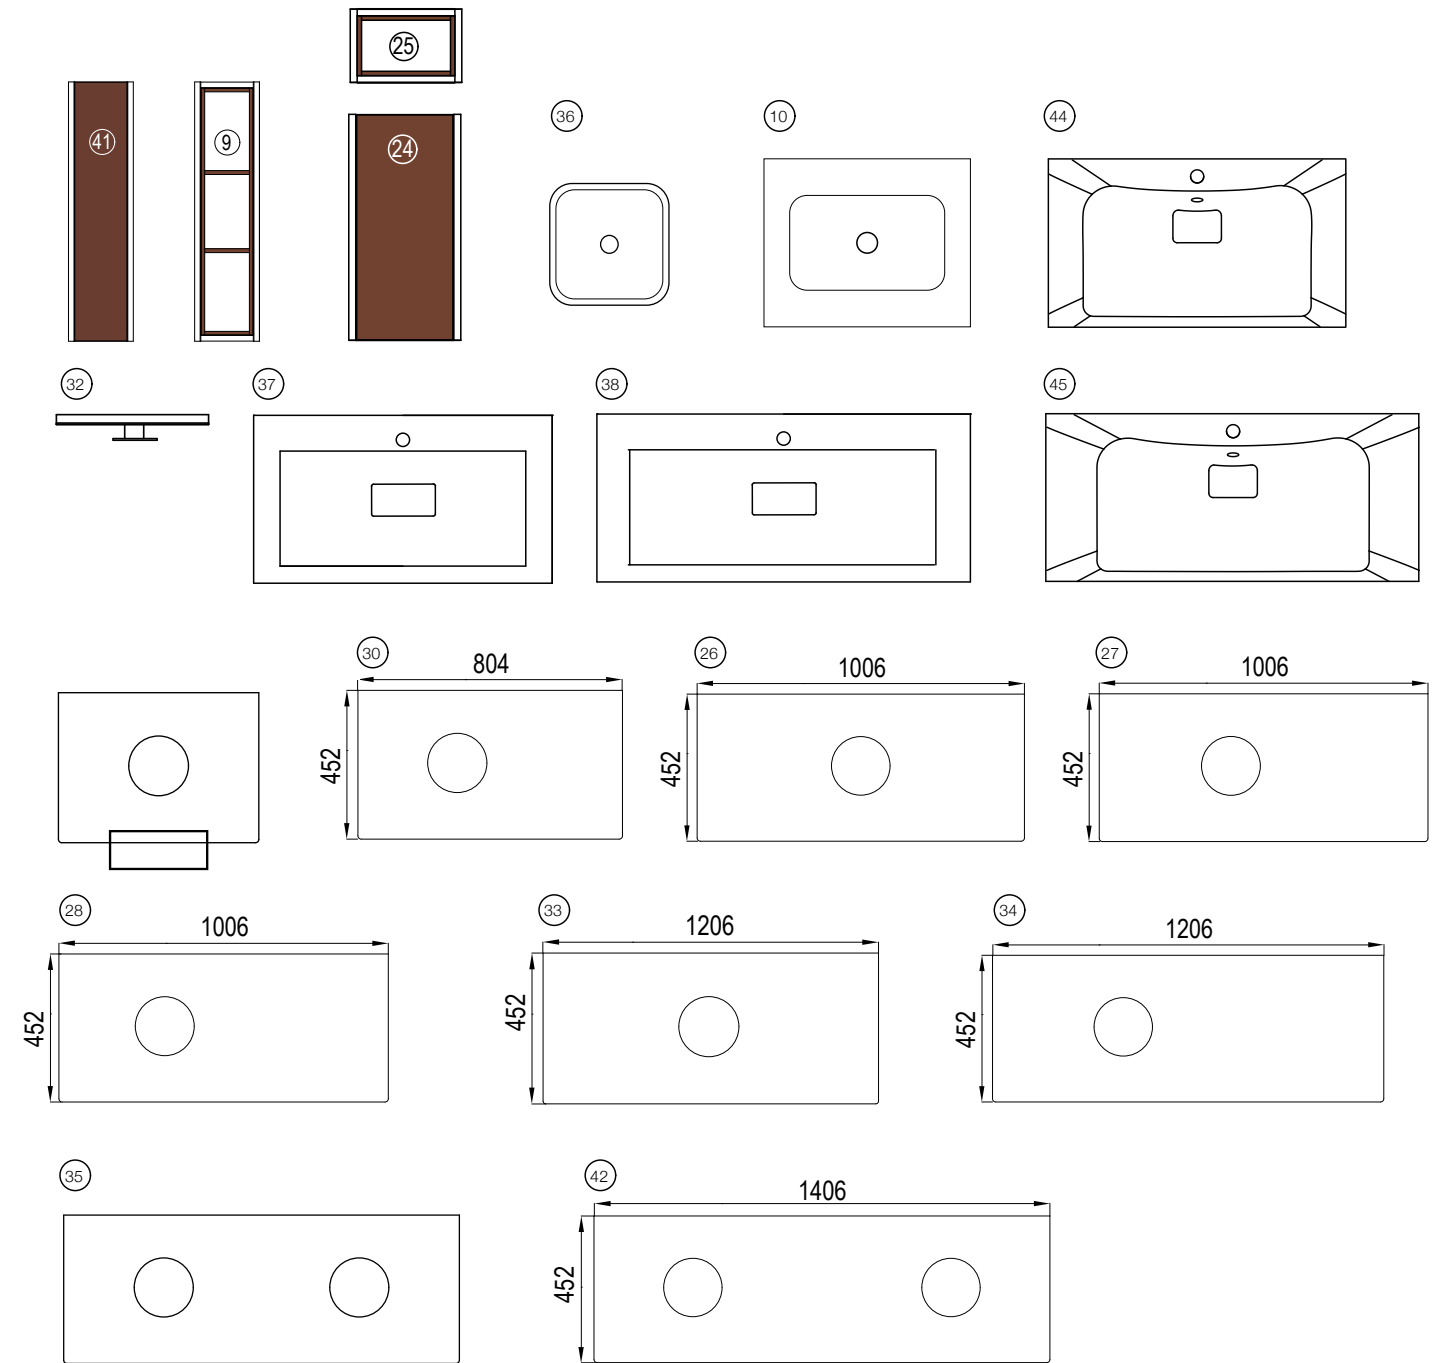

СОСТАВ КОЛЛЕКЦИИ