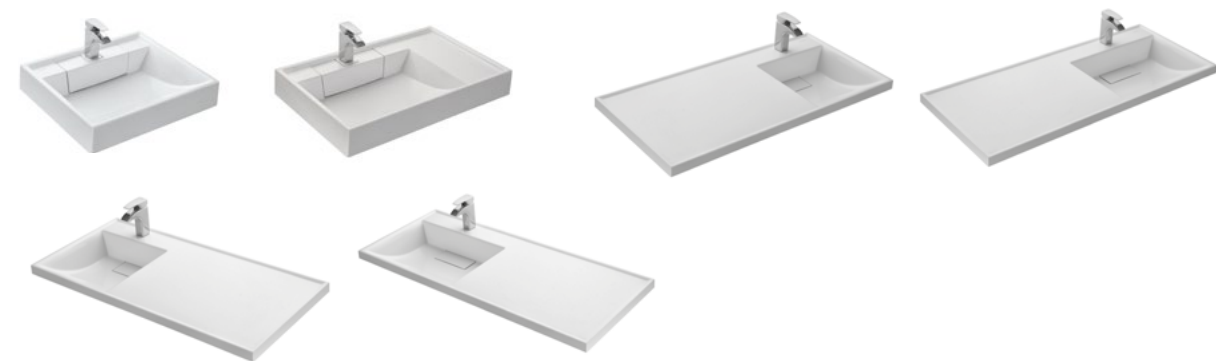

РАКОВИНЫ

Наименование	Габариты, ш*в*г (мм)	Цвет, артикул	Вес нетто (кг)	Комплектация
Раковина Рейн 60 бел.	60x500x150	белый / 1A72103KRW010	18,1	выпуск, герметик, 2 кронштейна, крышка слива
Раковина Рейн 80 бел.	80x500x150	белый / 1A72113KRW010	23,2	выпуск, герметик, 2 кронштейна, крышка слива
Раковина Лондри 105 правая	1050x500x150	белый / 1A72223KLN010	19,1	выпуск, герметик, 1 кронштейн, крышка слива
Раковина Лондри 120 правая	1200x500x150	белый / 1A72243KLN010	25,5	выпуск, герметик, 1 кронштейн, крышка слива
Раковина Лондри 105 левая	1050x500x150	белый / 1A72833KLN01L	19,1	выпуск, герметик, 1 кронштейн, крышка слива
Раковина Лондри 120 левая	1200x500x150	белый / 1A72843KLN01L	25,5	выпуск, герметик, 1 кронштейн, крышка слива