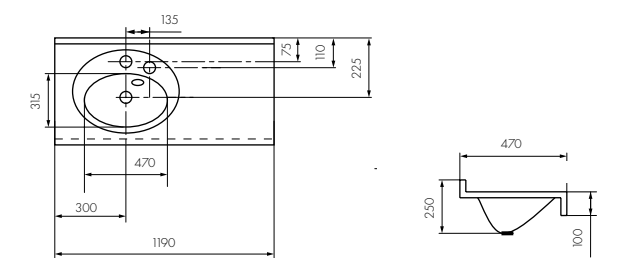

Белый/1A70093NOT01L – левая
1A70093NOT01R - правая

глубина 155 мм

донный клапан