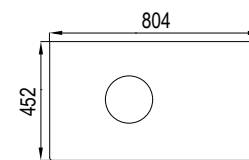

Столешница 80 (60+20) *
1A204205BC010