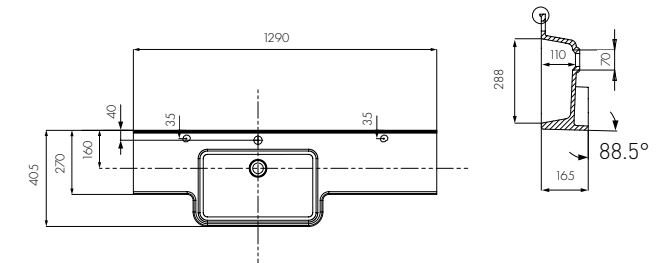

HOTEL B 1290
левая (на фото) / правая
Белый/1A709931PI01L- левая /
1A709931PI01P- правая

- ширина чаши 496 мм
- глубина 110 мм
- донный клапан