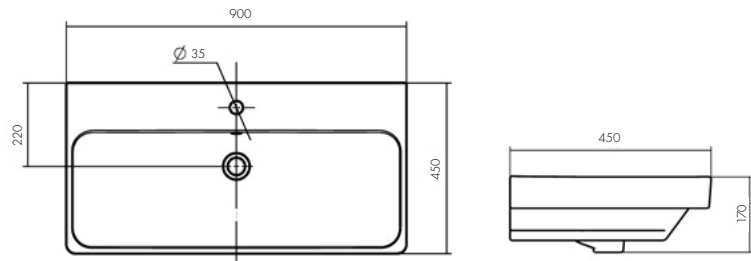

Белый/1WH501629