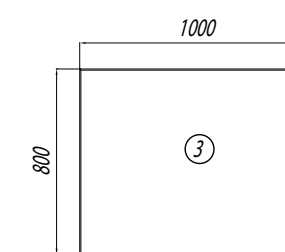

Зеркало БРУК 100
1A200302BC010