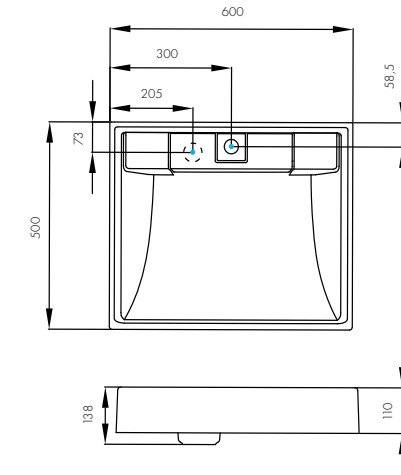

Комплектация

1. Выпуск
2. Герметик
3. Перелив
4. Крышка слива
5. Кронштейн 2 шт.

Белый/1A72103KRW010