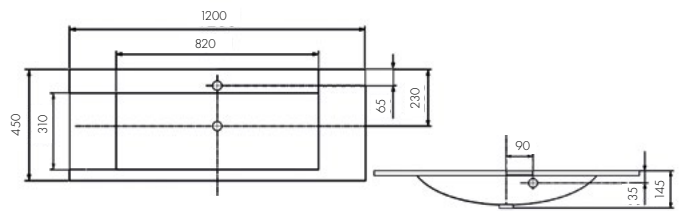

Белый/1A70483KPR010