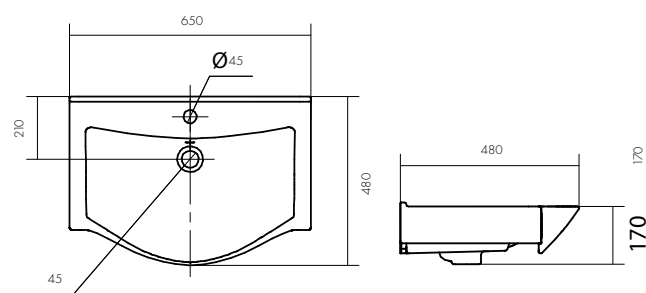

Белый/1WH302501