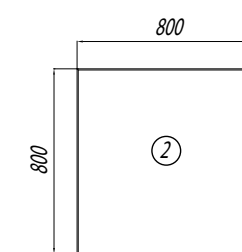

Зеркало БРУК 80
1A200202BC010