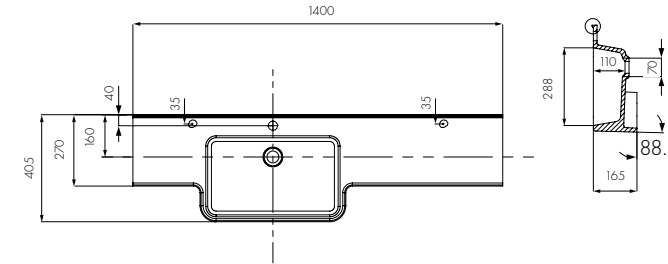

-  ширина чаши 496 мм
-  глубина 110 мм
-  донный клапан

HOTEL B 1400  
левая (на фото) / правая  
Белый/1A709731PI01L- левая /  
1A709731PI01P- правая

-  ширина чаши 496 мм
-  глубина 110 мм
-  донный клапан