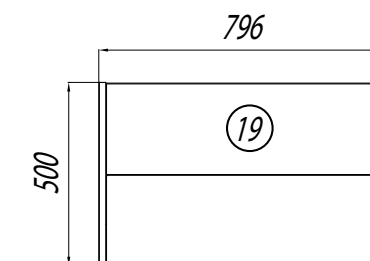

Модуль под раковину или столешницу
БРУК 80 два ящика
1A202001BCD*0