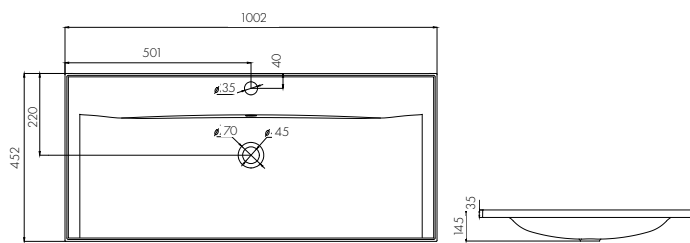

Белый/1A723031AG010

Комплектация

1. Перелив
2. Выпуск
3. Герметик