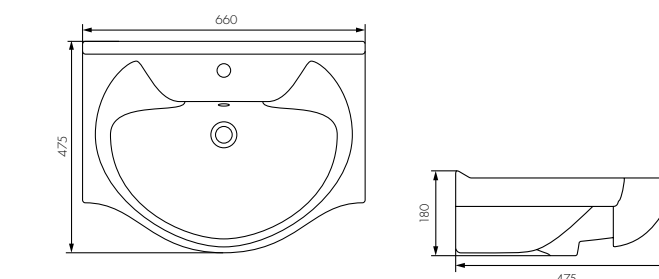

Комплектация

1. Хромированное кольцо

Белый/1WH109651