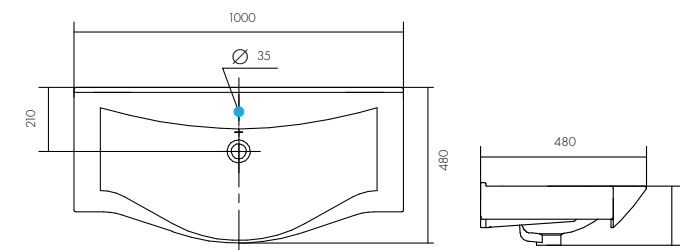

### МИРАНДА 600

Комплектация

- 1. Хромированное кольцо

Белый/1WH302502

Белый/1WH110228

Белый/1WH302421