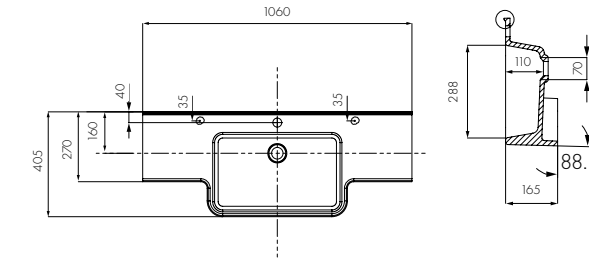

HOTEL B 1060
Белый/1A710131PI010

- ширина чаши 496 мм
- глубина 110 мм
- донный клапан