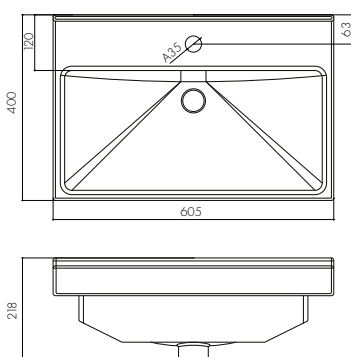

ЭРИС 460

Комплектация

1. Комплект крепления

CLASSIC 550

FEST 600

Белый/1AX167WBXX000

FEST 800

INFINITY 650

Белый/1AX161WBXX000

Комплектация

1. Хромированное кольцо
2. Комплект крепления

SIGNO 760

Белый/1AX162WBXX000

Комплектация

1. Хромированное кольцо
2. Комплект крепления