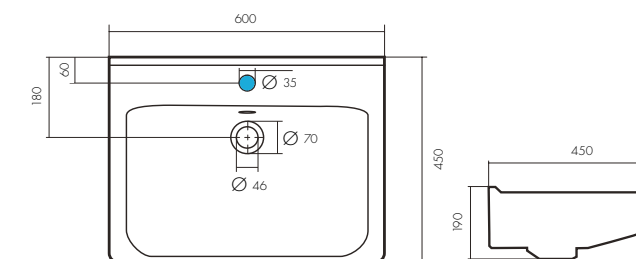

### МИРАНДА 600

Комплектация

- 1. Хромированное кольцо

Белый/1WH302502

Белый/1WH110228

Белый/1WH302421