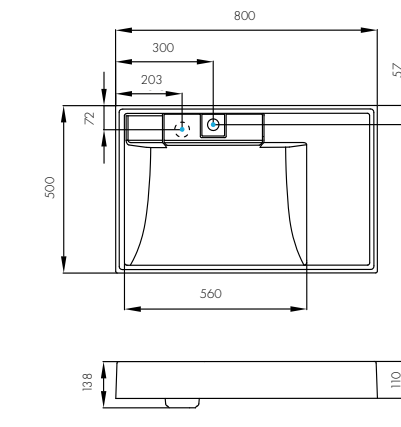

Белый/1A72113KRW010