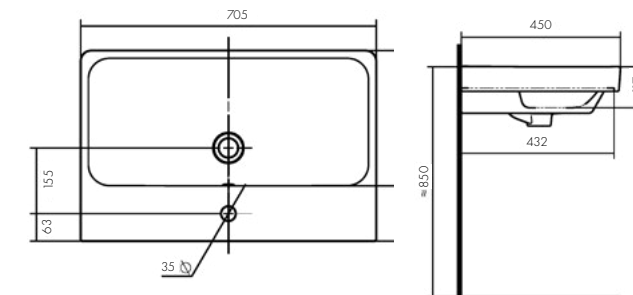

Комплектация

1. Хромированное кольцо

Белый/1WH501628