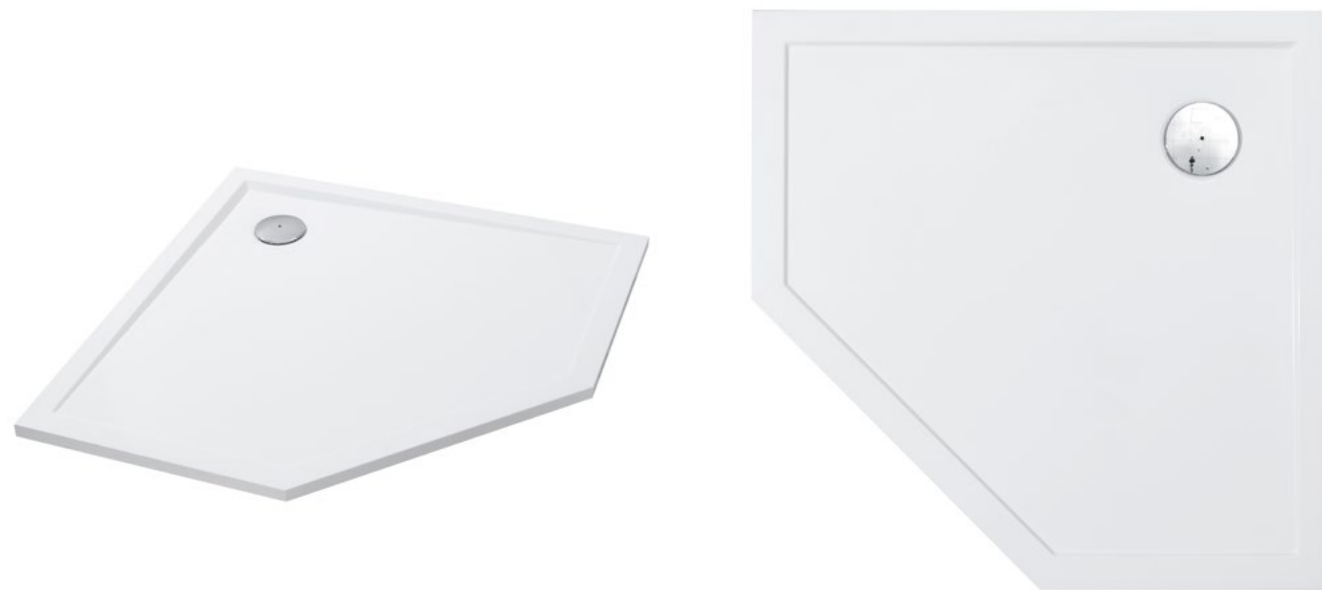

4

5

1. Пятиугольник 90x90 см 100x100 см
2. Четверть круга 80x80 см 90x90 см 100x100 см

Наименование	Габариты ш*в*г (см)	Цвет / артикул
Поддон Калифорния 90 см пятиугольник	90x90x3,6	1A714836CA010/ белый
Поддон Калифорния 100 см пятиугольник	100x100x3,8	1A714936CA010/ белый

Наименование	Габариты ш*в*г (см)	Цвет / артикул
Поддон Калифорния 80 см четверть круга	80x80x3,7	1A713936CA010/ белый
Поддон Калифорния 90 см четверть круга	90x90x3,7	1A713636CA010/ белый
Поддон Калифорния 100 см четверть круга	100x100x3,8	1A714736CA010/ белый

Наименование	Габариты ш*в*г (см)	Цвет / артикул
Сифон для поддона Калифорния	?	1A212205XX00/ белый