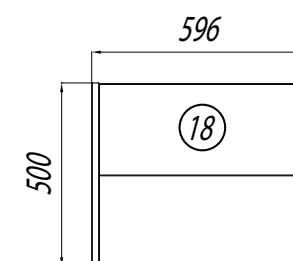

БАЗОВЫЕ МОДУЛИ ПОД РАКОВИНУ ИЛИ СТОЛЕШНИЦУ

В основе коллекции лежат базовые модули. Вы можете выбрать закрытые базовые модули (с ящиками), либо открытые. Закрытые модули в зависимости от компоновки могут быть укомплектованы раковинами или столешницами с накладной раковиной. Открытые модули предназначены только для столешниц.

На полочках открытых модулей можно разместить все, что должно быть под рукой, в закрытых ящиках можно скрыть всё, что не должно быть на виду.

С ЯЩИКАМИ

Модуль под раковину или столешницу
БРУК 60 два ящика
1A201901BCD*0