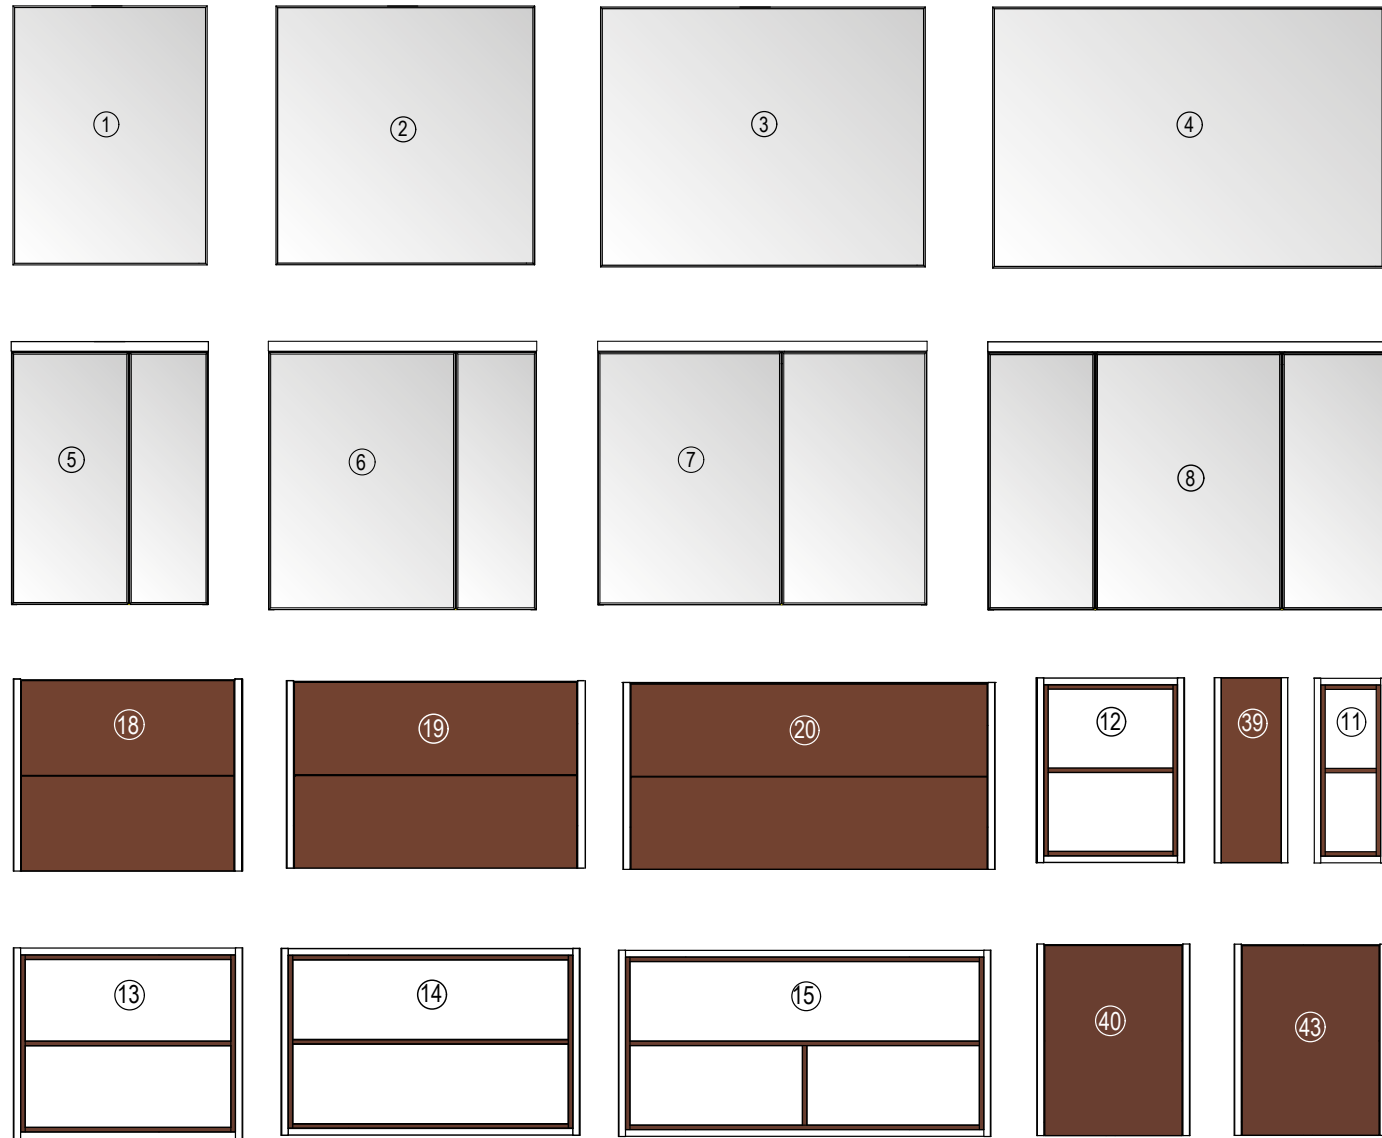

СОСТАВ КОЛЛЕКЦИИ