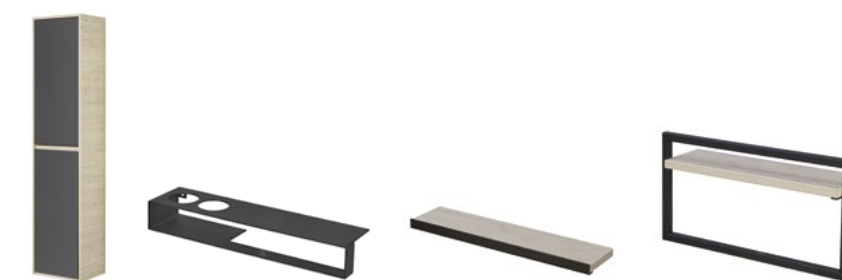

ШКАФ

Наименование	Габариты, ш*в*г (мм)	Цвет, артикул	Вес нетто (кг)	Комплектация
Шкаф-колонна Ллофт Урбан	370x1600x260	Графит, Орегон / 1A248103LQX60	25,3	Навес - 2, полка - 2, фасад-створка - 2
Полотенцедержатель Ллофт Урбан	400x215x110	Орегон, Черный/1A255403LQX50	1,3	Менсолдержатель - 2
Полка с металлическим уголком Ллофт Урбан	400x21x102	Орегон, Черный/1A255503LQX50	0,7	Менсолдержатель - 2
Металлическая подставка для стаканов Ллофт Урбан	425x60x100	Черный/1A255603LQX70	1,7	Комплект для крепления к стене