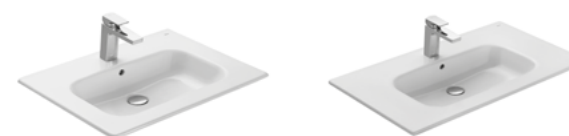

РАКОВИНЫ

Наименование	Габариты, ш*в*г (мм)	Цвет, артикул	Вес нетто (кг)	Комплектация
Раковина Victoria-N 60 см	605x160x460	белый / 732799E000	9,7	раковина
Раковина Victoria-N 80 см	800x160x460	белый / 732799C000	12,8	раковина