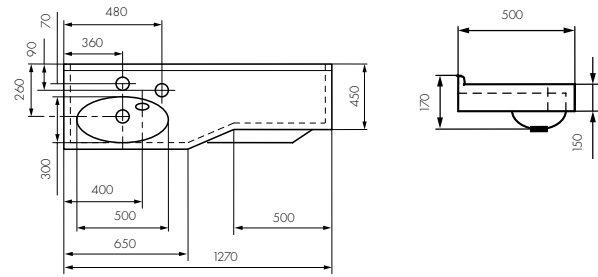

- глубина 140 мм
- донный клапан