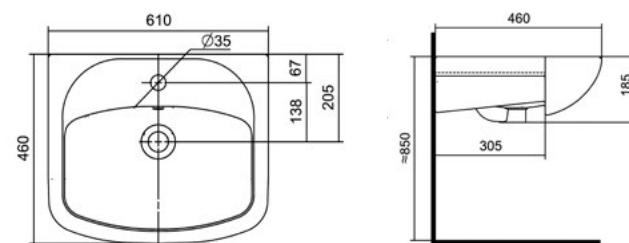

### АКВАТОП 500

Комплектация

- 1. Хромированное кольцо

Белый/1WH110171