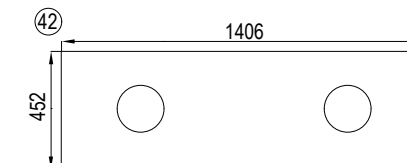

Столешница 140 (60+20+60)
1A204705BC010

* Рекомендуется для установки на комплект, состоящий из базового модуля 60 см и дополнительного 20 см; схема обозначения аналогична для других столешниц

№	Цвет, артикул	Наименование	№	Цвет, артикул	Наименование
31	1A204105BC010	Столешница 60 (центр) для одной раковины	35	1A204605BC010	Столешница 120 (60+60) для двух раковин
30	1A204205BC010	Столешница 80 (60+20) для одной раковины	42	1A204705BC010	Столешница 140 (60+20+60) для двух раковин
27	1A204305BC010	Столешница 100 (80+20) для одной раковины	26	1A204805BC010	Столешница 100 центр (20+60+20) для одной раковины
28	1A204405BC010	Столешница 100 (60+40) для одной раковины	33	1A204905BC010	Столешница 120 центр (20+80+20) для одной раковины
34	1A204505BC010	Столешница 120 (80+40) для одной раковины