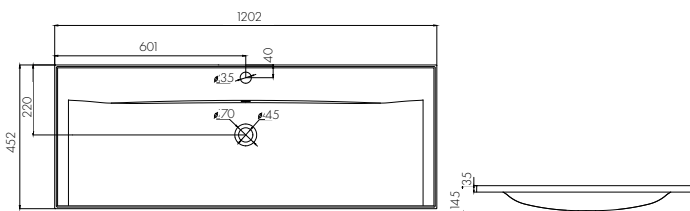

Белый/1A729631AG010

Комплектация

1. Перелив
2. Выпуск
3. Герметик