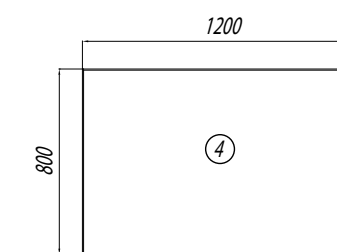

Зеркало БРУК 120
1A200402BC010