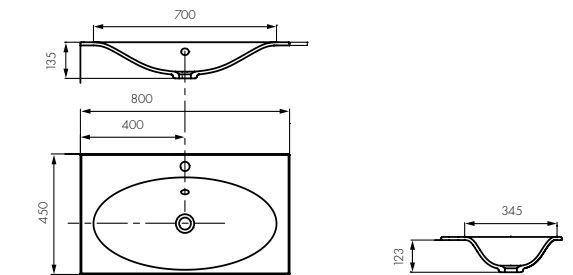

#### Комплектация

1. Перелив
2. Донный клапан
3. Герметик

Белый/1A710931TI010

 глубина 130 мм

 донный клапан