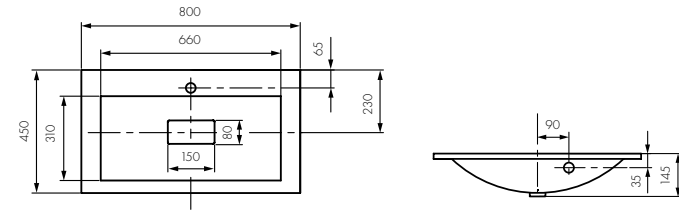

Белый/1A70493KPR010