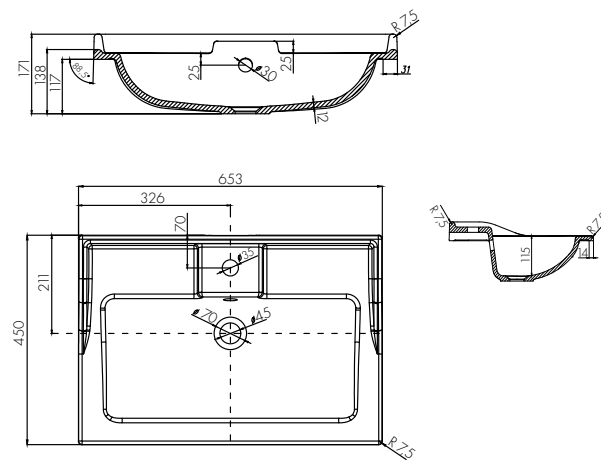

#### Комплектация

1. Перелив
2. Донный клапан
3. Герметик

Белый/1A710431TI010

 глубина 130 мм

 донный клапан

ФАБИА 650

Белый/1A708731FB010

Комплектация