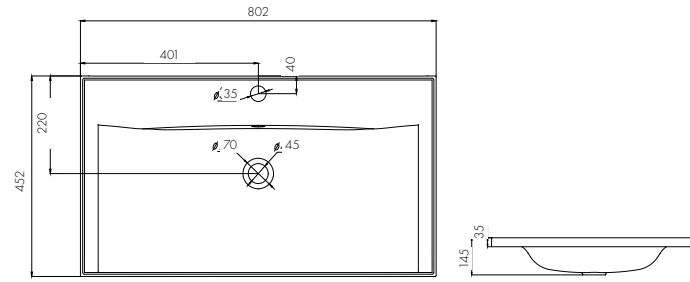

Белый/1A722931AG010

Комплектация

1. Перелив
2. Выпуск
3. Герметик