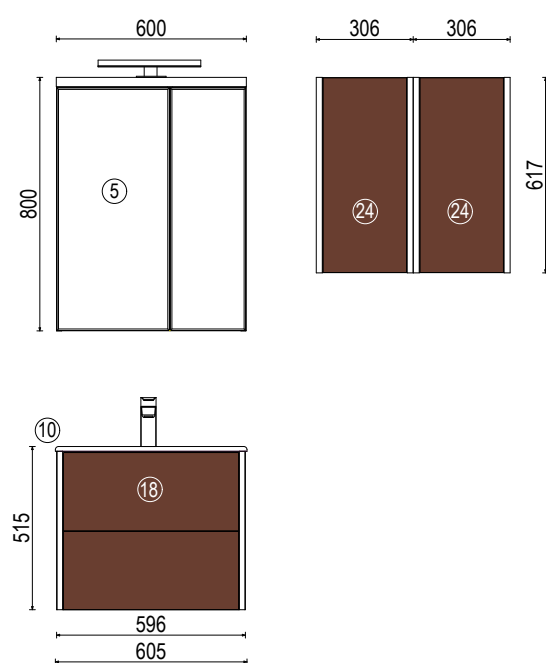

2. КОМПОЗИЦИЯ 60 CM

№	Наименование	Артикул	Количество
18	Модуль под раковину с двумя ящиками БРУК 60	1A201901BCD*0	1
24	Раковина КНРОМА 40 x 40 белая	7327654000	1
34	Столешница 60 (центр) для одной раковины	1A204105BC010	1
1	Зеркало БРУК 60	1A200102BC010	1
26	Светильник Fagus, IP44, 5.6Вт, 4000К, хром	1A207805BC000	1
21	Шкаф одностворчатый БРУК	1A202503BCD*0	2
22	Модуль для шкафа открытый	1A202603BCD*0	1

№	Наименование	Артикул	Количество
18	Модуль под раковину с двумя ящиками БРУК 60	1A201901BCD*0	1
28	Раковина Victoria-N 600 мм	732799E000	1
5	Зеркало-шкаф БРУК 6	1A200502BC010	1
21	Шкаф одностворчатый БРУК	1A202503BCD*0	2