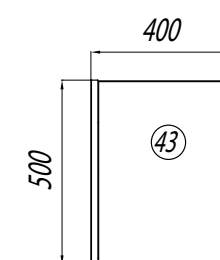

Модуль БРУК 40 с корзиной
1A202203BCD*0