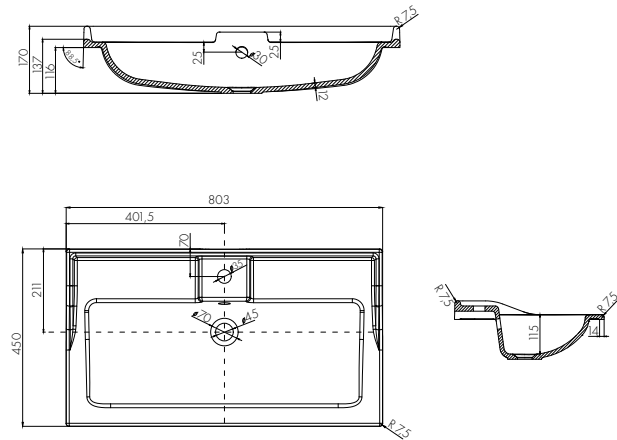

ФАБИА 800

Белый/1A708031FB010

Комплектация

1. Перелив
2. Выпуск
3. Герметик