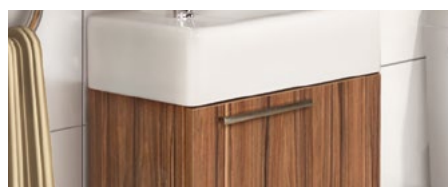

Металлическая фурнитура