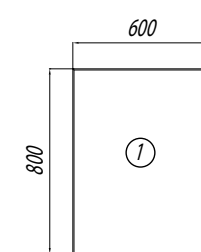

Зеркало БРУК 60
1A200102BC010