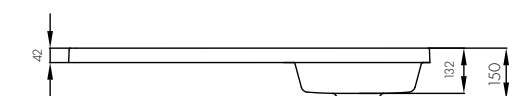

АЙРИС 800

Комплектация

1. Перелив
2. Выпуск
3. Герметик

АЙРИС 1000

Комплектация

1. Перелив
2. Выпуск
3. Герметик

АЙРИС 1200

Комплектация

1. Перелив
2. Выпуск
3. Герметик

БРУК 800

Комплектация

1. Перелив
2. Выпуск
3. Герметик
4. Крышка слива

БРУК 1000

Комплектация

1. Перелив
2. Выпуск
3. Герметик
4. Крышка слива

ЛОНДРИ 1050 ПРАВАЯ

Белый/1A72223KLN010

Комплектация

1. Выпуск
2. Герметик
3. 1 кронштейн
4. Крышка слива