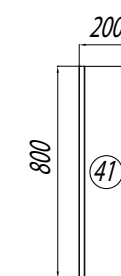

Модуль для зеркала
БРУК 20
1A201003BCD*0