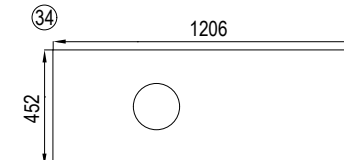

Столешница 120 (80+40)
1A204505BC010