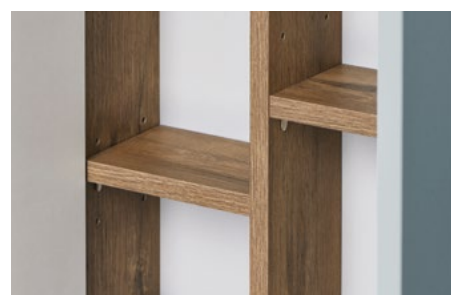

## РАКОВИНЫ

Наименование	Габариты, ш*в*г (мм)	Цвет, артикул	Вес нетто (кг)	Комплектация
Раковина Азов 45 см	450x170x380	белый / 1WH112449	8,38	раковина, хромированное кольцо

Все элементы оснащены системой открывания push-to-open.