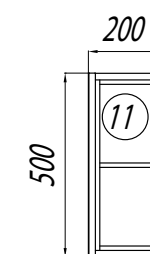

ОТКРЫТЫЕ

Модуль открытый БРУК 20
1A201101BCD*0