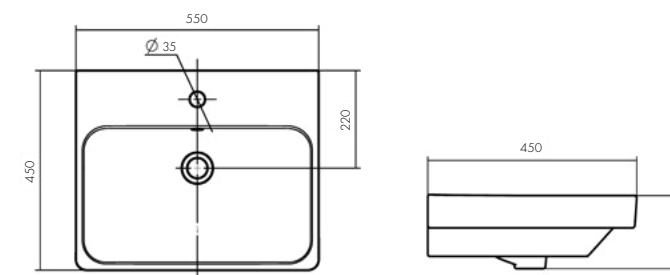

Белый/1WH501630

 глубина 159 мм

АДРИАНА 550

Комплектация

- 1. Хромированное кольцо

Белый/1WH501620

 глубина 170 мм

АДРИАНА 700