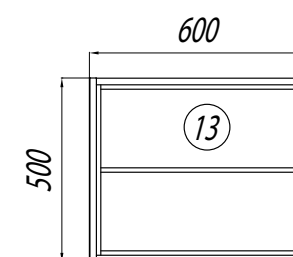

ОТКРЫТЫЕ

Модуль подвесной открытый
под столешницу БРУК 60
1A201301BCD*0