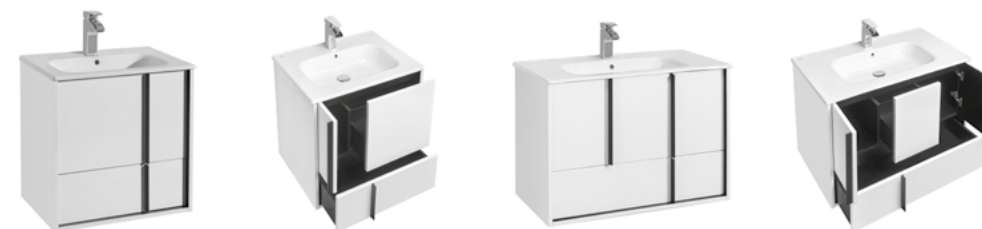

ТУМБЫ

Наименование	Габариты, ш*в*г (мм)	Цвет, артикул	Вес нетто (кг)	Комплектация
Тумба под раковину Ривьера 60	586x550x450	белый матовый / 1A238801RVX20	24	Навес -2, ящик -1, ручка - 2.
Тумба под раковину Ривьера 80	786x550x450	белый матовый / 1A239001RVX20	31,8	Навес -2, ящик -1, ручка - 2.