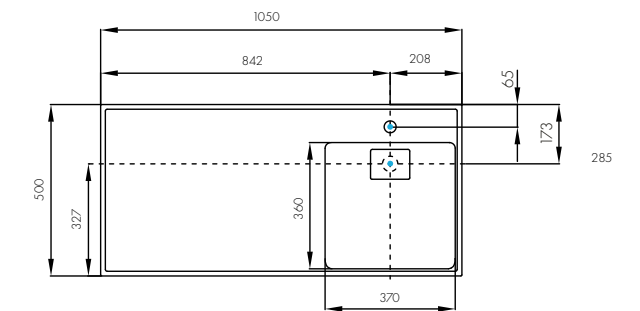

Белый/1A72223KLN010