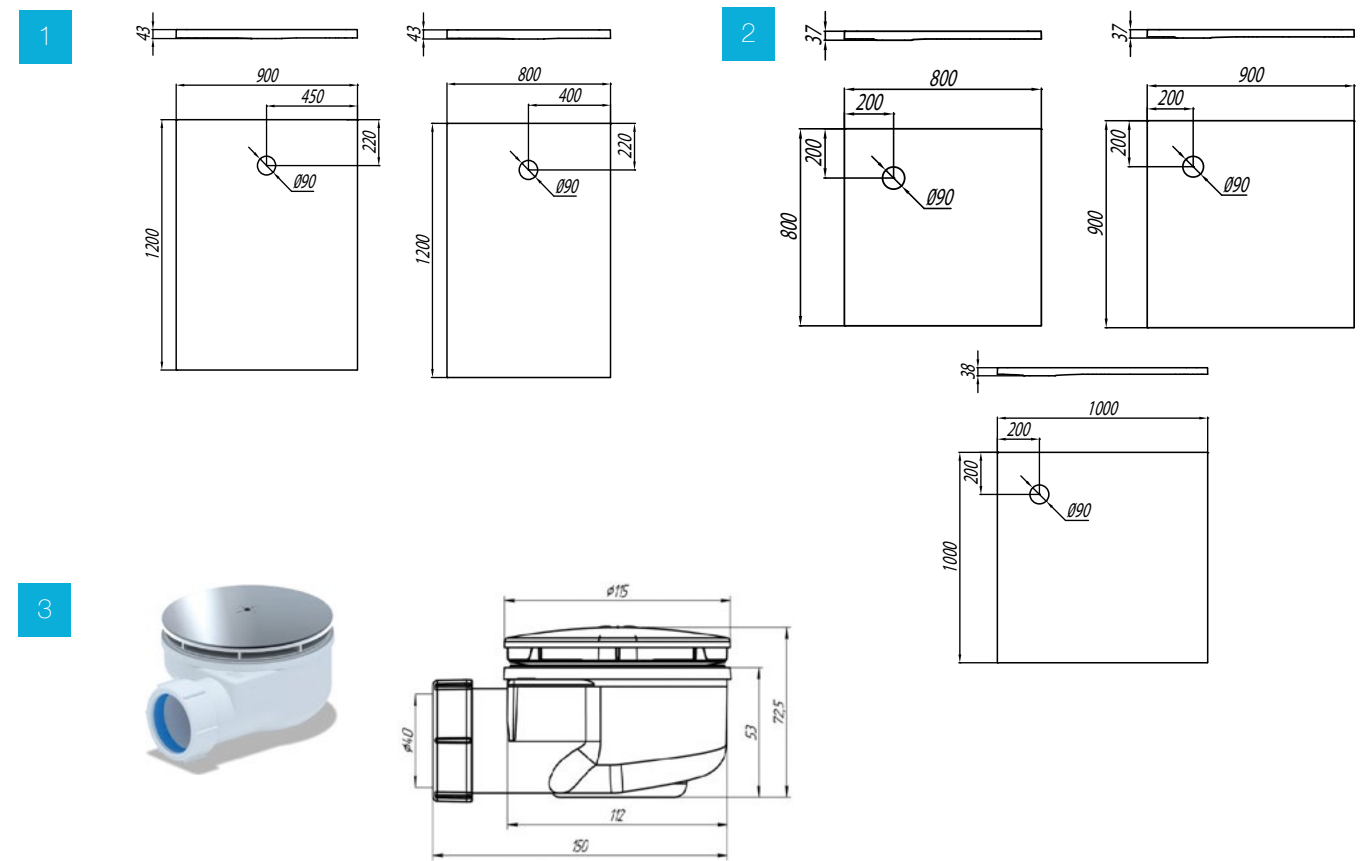

AQUATON

1

2

- 1. Прямоугольник 120x80 см 120x90 см
- 2. Квадрат 80x80 см 90x90 см 100x100 см

1	Наименование	Габариты ш*в*г (см)	Цвет / артикул
	Поддон Калифорния 120 см прямоугольник	120x80x4,3	1A714236CA010/ белый
	Поддон Калифорния 120 см прямоугольник	120x90x4,3	1A714336CA010/ белый