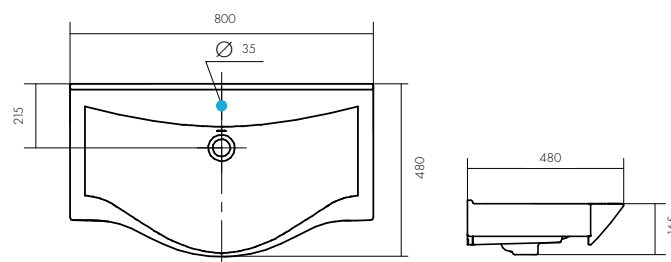

Белый/1WH302422