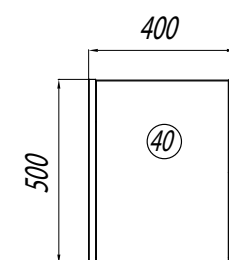

ФУНКЦИОНАЛЬНЫЕ МОДУЛИ

Функционал выбранной базовой тумбы можно расширить, используя дополнительные модули. Они также могут быть открытыми и закрытыми и обладают всеми преимуществами базовых.

Открытые модули имеют двойной корпус. Его внутренняя часть изготовлена из декоративной влагостойкой ДСП. Торцы всех деталей защищены кромкой с использованием влагостойкого клея, что предотвращает попадание влаги.

ЗАКРЫТЫЕ

Модуль БРУК 40
с распашным фасадом
1A201101BCD*0