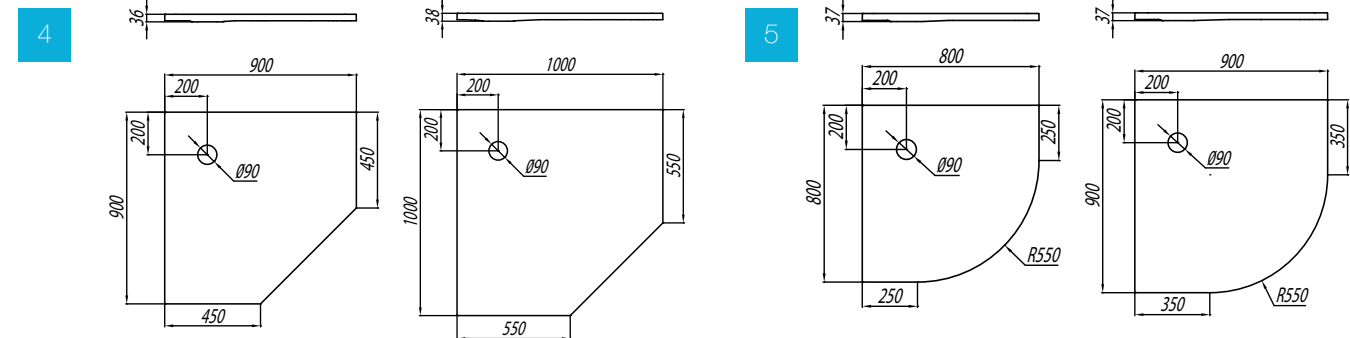

3	Наименование	Габариты ш*в*г (см)	Цвет / артикул
	Сифон для поддона Калифорния	?	1A212205XX00/ белый

4

5

1. Пятиугольник 90x90 см 100x100 см
2. Четверть круга 80x80 см 90x90 см 100x100 см

Наименование	Габариты ш*в*г (см)	Цвет / артикул
Поддон Калифорния 90 см пятиугольник	90x90x3,6	1A714836CA010/ белый
Поддон Калифорния 100 см пятиугольник	100x100x3,8	1A714936CA010/ белый