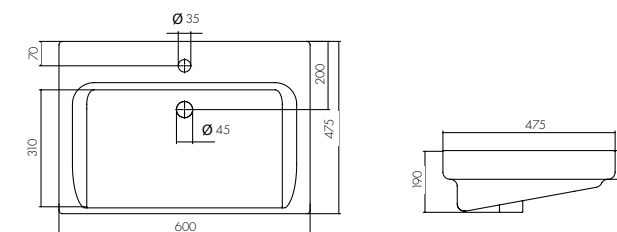

Белый/1WH302082

Комплектация

1. Хромированное кольцо