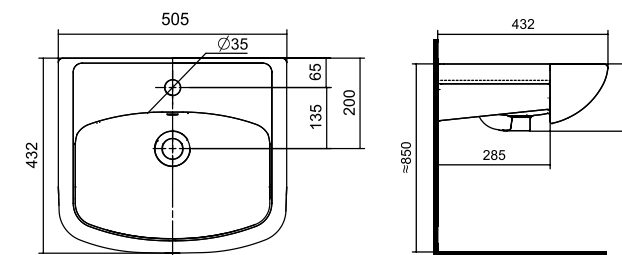

### АКВАТОП 500

Комплектация

- 1. Хромированное кольцо

Белый/1WH110171