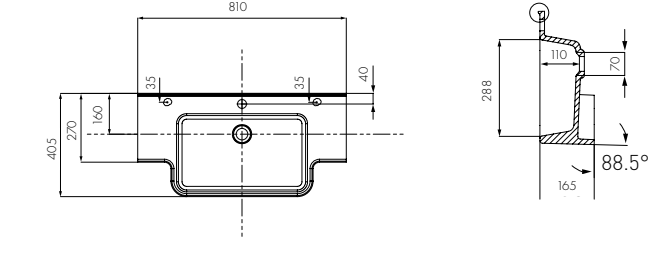

HOTEL B 810
Белый/1A710231PI010

- ширина чаши 496 мм
- глубина 110 мм
- донный клапан