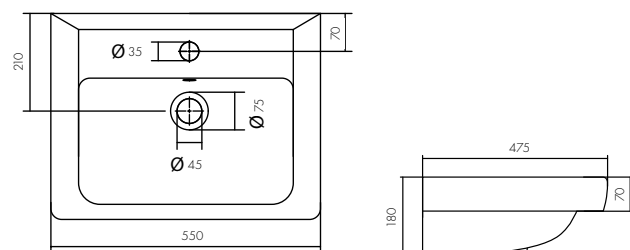

Белый/1WH302126

Комплектация

1. Хромированное кольцо