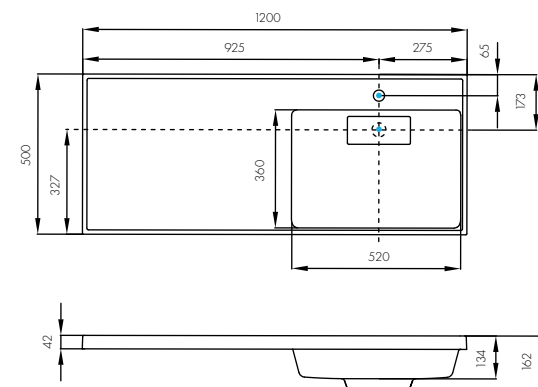

Белый/1A72243KLN010