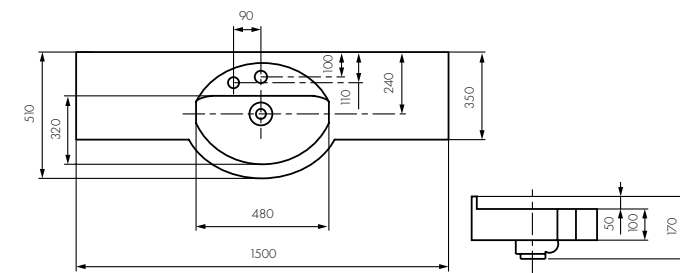

- глубина 140 мм
- донный клапан