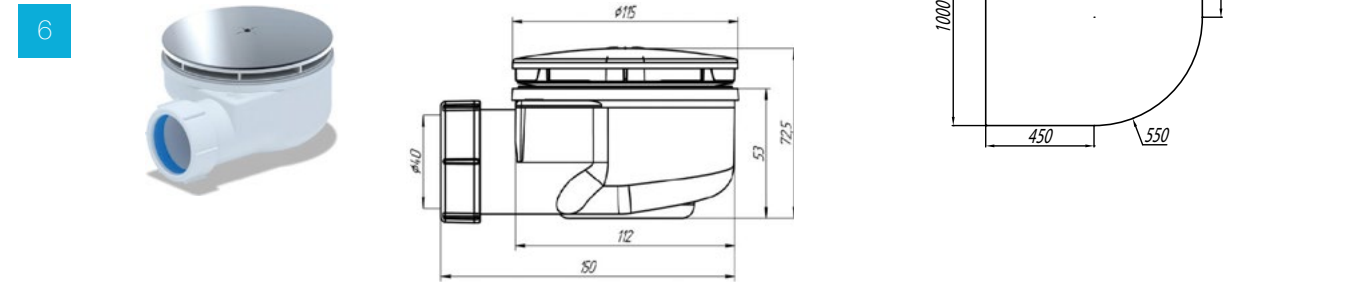

3	Наименование	Габариты ш*в*г (см)	Цвет / артикул
	Сифон для поддона Калифорния	?	1A212205XX00/ белый

4

5

1. Пятиугольник 90x90 см 100x100 см
2. Четверть круга 80x80 см 90x90 см 100x100 см

Наименование	Габариты ш*в*г (см)	Цвет / артикул
Поддон Калифорния 90 см пятиугольник	90x90x3,6	1A714836CA010/ белый
Поддон Калифорния 100 см пятиугольник	100x100x3,8	1A714936CA010/ белый