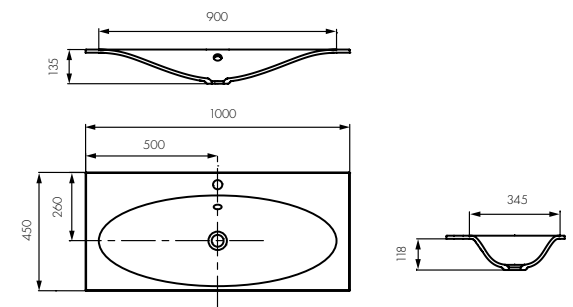

Белый/1A710431TI010

глубина 130 мм

донный клапан