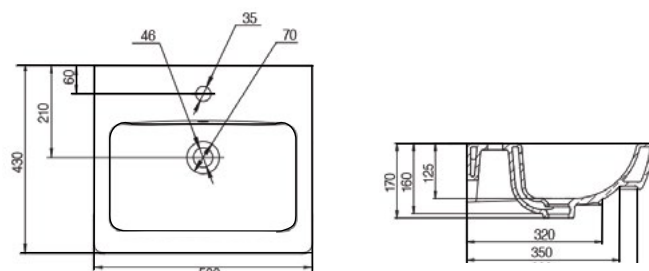

Белый/1WH302184

Комплектация

1. Хромированное кольцо
2. Комплект крепления