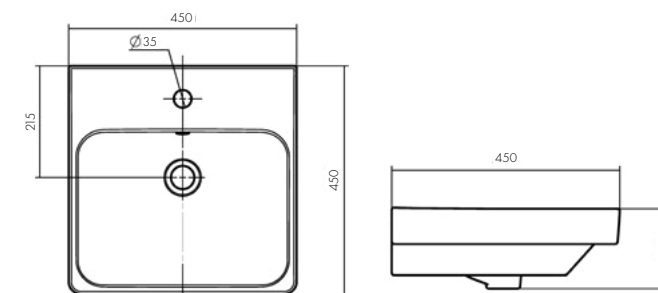

Белый/1WH501630

 глубина 159 мм

АДРИАНА 550

Комплектация

- 1. Хромированное кольцо

Белый/1WH501620

 глубина 170 мм

АДРИАНА 700