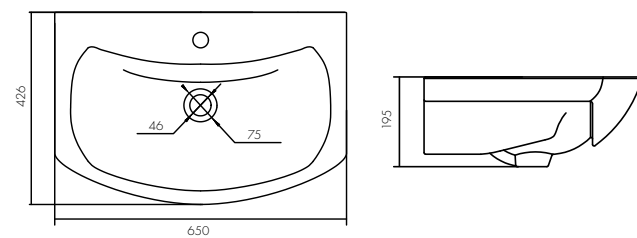

Белый/1WH207775