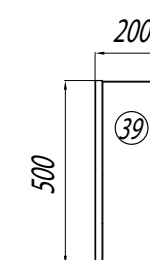

Модуль БРУК 20
с бутылочницей
1A201703BCD*0