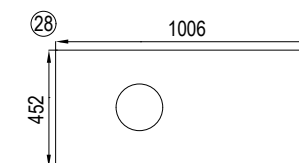

Столешница 100 (60+40)
1A204405BC010