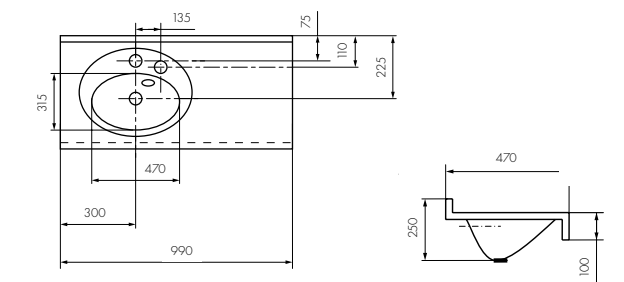

Белый/1A70073NOT01L – левая
1A70073NOT01R - правая

глубина 155 мм

донный клапан