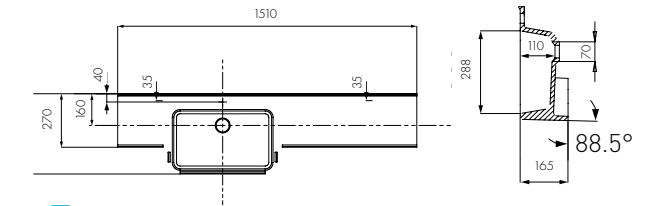

-  ширина чаши 496 мм
-  глубина 110 мм
-  донный клапан

HOTEL B 1400  
левая (на фото) / правая  
Белый/1A709731PI01L- левая /  
1A709731PI01P- правая

-  ширина чаши 496 мм
-  глубина 110 мм
-  донный клапан