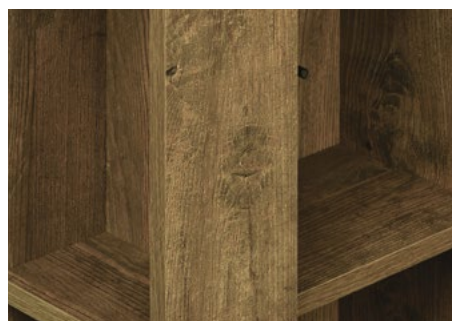

Внутреннее пространство шкафов выполнено в декоре цвета дуб кантри.

ТЕРРА

Коллекция ТЕРРА сочетает стильные оттенки: дуб кантри и антрацит. Текстуры на тумбе расположены ассиметрично: столешница, корпус и вставка на верхнем ящике — влагостойкое ДСП дуб кантри, фасады ящиков — матовая серая пленка антрацит с эффектом perfect touch. Дополнительное пространство для хранения обеспечивает шкаф-полуколонна высотой 85 см, повторяющий по дизайну систему хранения зеркального шкафа (полки за распашным фасадом и ниша с открытыми полочками). Композиция из двух шкафов может составить полноценный высокую шкаф-колонну. Петли на дверцах оснащены системой плавного закрывания.

Текстуры фасадов