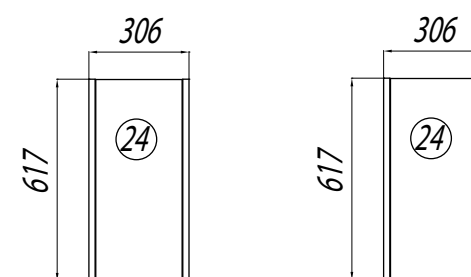

МОДУЛИ ДЛЯ ПОДВЕСНЫХ ШКАФОВ

Шкаф одностворчатый
БРУК
1A202503BCD*0

Модуль для шкафа
БРУК открытый
1A202603BCD*0

Получить максимальный эффект позволяют модули, из которых можно составить различные комбинации шкафов — как вертикальные (шкафы-колонны), так и горизонтальные — различного размера и конфигурации.

Зеркальные шкафы и шкаф одностворчатый крепятся к стене с помощью регулируемых навесов итальянского производителя FGV.